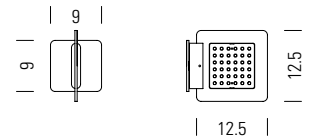

one LED wandleuchte drehbar mit FSIGN[LED] technologie zur montage auf einer unterputzdose. stufenlos 360° drehbar.

der zum betrieb der leuchte benötigte konverter kann in einer tiefen unterputzdose (Ø68x61mm) / aufputz in verbindung mit distanzring 22/42mm oder zentral im gebäude untergebracht werden.

one LED wall luminaire rotatable with FSIGN[LED] technology mountable on an in-wall junction-box. continuously 360° rotatable.

the required converter can be placed in a deep in-wall junction-box (Ø68x61mm), on-wall in combination with installation frame 22/42mm or centrally in the building.

technische daten / technical data

( cm )

farbtemperatur	3000K	colour temperature
abstrahlwinkel	120°	viewing angel
anschlussleistung	24v dc / 9.5w	power supply
lichtstrom	700 lm	luminous flux
effizienz	73 lm/w	luminous efficacy