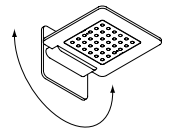

one LED wandleuchte drehbar mit FSIGN[LED] technologie zur montage auf einer unterputzdose. stufenlos 360° drehbar.

der zum betrieb der leuchte benötigte konverter kann in einer tiefen unterputzdose (Ø68x61mm) / aufputz in verbindung mit distanzring 22/42mm oder zentral im gebäude untergebracht werden.

one LED wall luminaire rotatable with FSIGN[LED] technology mountable on an in-wall junction-box. continuously 360° rotatable.

the required converter can be placed in a deep in-wall junction-box (Ø68x61mm), on-wall in combination with installation frame 22/42mm or centrally in the building.

technische daten / technical data

( cm )

farbtemperatur	3000K	colour temperature
abstrahlwinkel	120°	viewing angel
anschlussleistung	24v dc / 9.5w	power supply
lichtstrom	700 lm	luminous flux
effizienz	73 lm/w	luminous efficacy