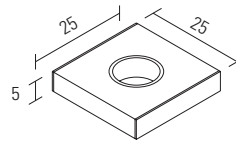

für decken- oder wandmontage.

for ceiling or wall installation.

(cm)

ausführungen / variations

oops S

25 cm höhe
height

2 x 9 watt

tc - s kompaktleuchtstoff