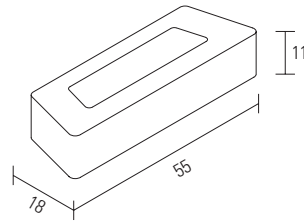

(cm)

a u s f ü h r u n g e n / v a r i a t i o n s

sight		1 x 18 watt 	tc - l kompaktleuchtstoff tc - l compact fluorescent	2G11 sockel / 4 pin / 220 - 240 V / evg 2G11 base / 4 pin / 220 - 240 V / electronic ballast
sight	leuchte auf haltewinkel luminaire on fixing bracket	1 x 18 watt 	tc - l kompaktleuchtstoff tc - l compact fluorescent	2G11 sockel / 4 pin / 220 - 240 V / evg 2G11 base / 4 pin / 220 - 240 V / electronic ballast

z u b e h ö r / a c c e s s o r i e s

edelstahlbetonanker für haltewinkel (empfohlen)
stainless steel concrete anchor for fixing bracket (recommended)

farbige body panels nach RAL
coloured body panels to RAL

farbfilter (rot, gelb, grün oder blau)
colour filter (red, yellow, green or blue)