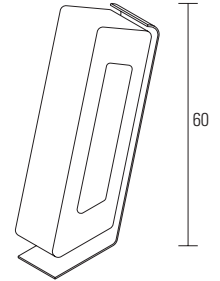

edelstahl außenleuchte mit gebürsteter oberfläche, mattiertem acrylglassdiffuser und schwarzen body panels. indirekter lichtaustritt für blendfreie lichtverteilung.

für decken-, wand- oder bodenmontage.

brushed stainless steel exterior luminaire with frosted acrylic diffuser and black body panels. indirect light for glare-free light distribution.

for ceiling, wall or ground installation.

( cm )

a u s f ü h r u n g e n / v a r i a t i o n s

sight		1 x 18 watt 	tc - l kompaktleuchtstoff tc - l compact fluorescent	2G11 sockel / 4 pin / 220 - 240 V / evg 2G11 base / 4 pin / 220 - 240 V / electronic ballast
sight	leuchte auf haltewinkel luminaire on fixing bracket	1 x 18 watt 	tc - l kompaktleuchtstoff tc - l compact fluorescent	2G11 sockel / 4 pin / 220 - 240 V / evg 2G11 base / 4 pin / 220 - 240 V / electronic ballast