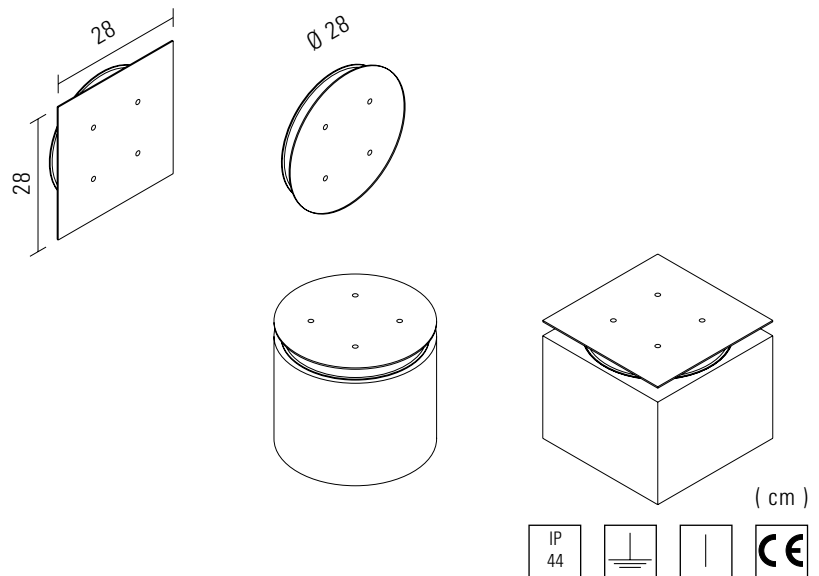

ausführungen / variations

rund round	5 cm höhe height	1 x 22 watt	t-r16 kompaktleuchtstoff t-r16 compact fluorescent	2GX13 sockel / 4 pin / 220 - 240 V / evg 2GX13 base / 4 pin / 220 - 240 V / electronic ballast
quadratisch quadratic	5 cm höhe height			

zubehör / accessories

betonpoller rund* 20 cm höhe
concrete bollard round* height

betonpoller quadratisch* 20 cm höhe
concrete bollard quadratic* height

edelstahlbetonanker für bodenleuchte oder betonpoller (empfohlen)
stainless steel concrete anchor for ground installation or bollard (recommended)