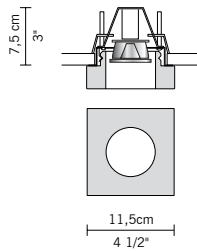

Faretti Lui | D27 F11 35
 D27 F12 35
 D27 F24 35
 D27 F40 35
 D27 F42 35

Ø 10 cm
 Ø 3 15/16"

Ø 10 cm
 Ø 3 15/16"

D27 F11 35

GU10
 Max 1x75W 25°
 HMGS

GU10
 Max 1x50W 40°
 PAR16

η 83,3%

m³ 0,009 - kg 1,25

D27 F12 35

12V GU5,3
 Max 1x50W 38°
 HRGS

12V GU5,3
 Max 1x50W 38°
 MR16

η 85%

m³ 0,009 - kg 1,25

D27 F24 35

GX10
 Max 1x35W 38°
 MR

GX10
 Max 1x35W 38°
 PAR16-GX10