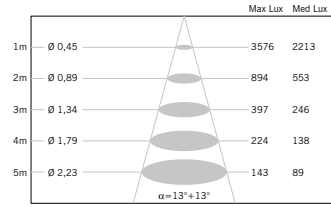

Faretti Lui | D27 F11 35
 D27 F12 35
 D27 F24 35
 D27 F40 35
 D27 F42 35

Ø 10 cm
 Ø 3 15/16"

Ø 10 cm
 Ø 3 15/16"

D27 F11 35

GU10
 Max 1x75W 25°
 HMGS

GU10
 Max 1x50W 40°
 PAR16

η 83,3%

m³ 0,009 - kg 1,25

D27 F12 35

12V GU5,3
 Max 1x50W 38°
 HRGS

12V GU5,3
 Max 1x50W 38°
 MR16

η 85%

m³ 0,009 - kg 1,25

D27 F24 35

GX10
 Max 1x35W 38°
 MR

GX10
 Max 1x35W 38°
 PAR16-GX10