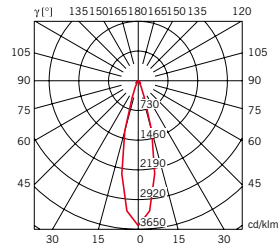

Faretti Lui | D27 F11 35
 D27 F12 35
 D27 F24 35
 D27 F40 35
 D27 F42 35

Ø 10 cm
 Ø 3 15/16"

Ø 10 cm
 Ø 3 15/16"

D27 F11 35

GU10
 Max 1x75W 25°
 HMGS

GU10
 Max 1x50W 40°
 PAR16

η 83,3%

m³ 0,009 - kg 1,25

D27 F12 35

12V GU5,3
 Max 1x50W 38°
 HRGS

12V GU5,3
 Max 1x50W 38°
 MR16

η 85%

m³ 0,009 - kg 1,25

D27 F24 35

GX10
 Max 1x35W 38°
 MR

GX10
 Max 1x35W 38°
 PAR16-GX10