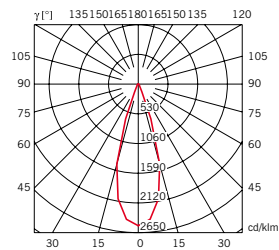

Faretti Lui | D27 F11 35
 D27 F12 35
 D27 F24 35
 D27 F40 35
 D27 F42 35

Ø 10 cm
 Ø 3 15/16"

Ø 10 cm
 Ø 3 15/16"

D27 F11 35

GU10
 Max 1x75W 25°
 HMGS

GU10
 Max 1x50W 40°
 PAR16

η 83,3%

m³ 0,009 - kg 1,25

D27 F12 35

12V GU5,3
 Max 1x50W 38°
 HRGS

12V GU5,3
 Max 1x50W 38°
 MR16

η 85%

m³ 0,009 - kg 1,25

D27 F24 35

GX10
 Max 1x35W 38°
 MR

GX10
 Max 1x35W 38°
 PAR16-GX10