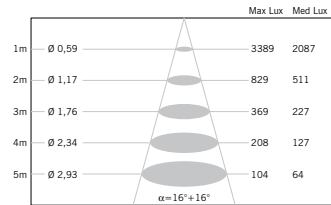

Faretti Lui | D27 F11 35
 D27 F12 35
 D27 F24 35
 D27 F40 35
 D27 F42 35

Ø 10 cm
 Ø 3 15/16"

Ø 10 cm
 Ø 3 15/16"

D27 F11 35

GU10
 Max 1x75W 25°
 HMGS

GU10
 Max 1x50W 40°
 PAR16

η 83,3%

m³ 0,009 - kg 1,25

D27 F12 35

12V GU5,3
 Max 1x50W 38°
 HRGS

12V GU5,3
 Max 1x50W 38°
 MR16

η 85%

m³ 0,009 - kg 1,25

D27 F24 35

GX10
 Max 1x35W 38°
 MR

GX10
 Max 1x35W 38°
 PAR16-GX10