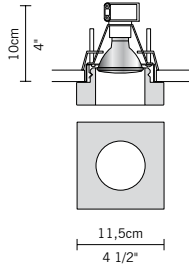

Faretti Lui | D27 F11 35
 D27 F12 35
 D27 F24 35
 D27 F40 35
 D27 F42 35

Ø 10 cm
 Ø 3 15/16"

Ø 10 cm
 Ø 3 15/16"

D27 F11 35

GU10
 Max 1x75W 25°
 HMGS

GU10
 Max 1x50W 40°
 PAR16

η 83,3%

m³ 0,009 - kg 1,25

D27 F12 35

12V GU5,3
 Max 1x50W 38°
 HRGS

12V GU5,3
 Max 1x50W 38°
 MR16

η 85%

m³ 0,009 - kg 1,25

D27 F24 35

GX10
 Max 1x35W 38°
 MR

GX10
 Max 1x35W 38°
 PAR16-GX10