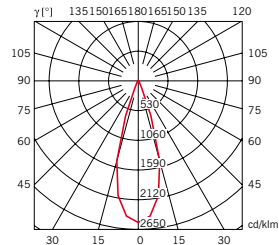

Faretti Lui | D27 F11 35
 D27 F12 35
 D27 F24 35
 D27 F40 35
 D27 F42 35

Ø 10 cm
 Ø 3 15/16"

Ø 10 cm
 Ø 3 15/16"

D27 F11 35

GU10
 Max 1x75W 25°
 HMGS

GU10
 Max 1x50W 40°
 PAR16

η 83,3%

m³ 0,009 - kg 1,25

D27 F12 35

12V GU5,3
 Max 1x50W 38°
 HRGS

12V GU5,3
 Max 1x50W 38°
 MR16

η 85%

m³ 0,009 - kg 1,25

D27 F24 35

GX10
 Max 1x35W 38°
 MR

GX10
 Max 1x35W 38°
 PAR16-GX10