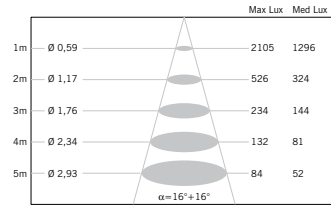

Faretti Lui | D27 F11 35
 D27 F12 35
 D27 F24 35
 D27 F40 35
 D27 F42 35

Ø 10 cm
 Ø 3 15/16"

Ø 10 cm
 Ø 3 15/16"

D27 F11 35

GU10
 Max 1x75W 25°
 HMGS

GU10
 Max 1x50W 40°
 PAR16

η 83,3%

m³ 0,009 - kg 1,25

D27 F12 35

12V GU5,3
 Max 1x50W 38°
 HRGS

12V GU5,3
 Max 1x50W 38°
 MR16

η 85%

m³ 0,009 - kg 1,25

D27 F24 35

GX10
 Max 1x35W 38°
 MR

GX10
 Max 1x35W 38°
 PAR16-GX10