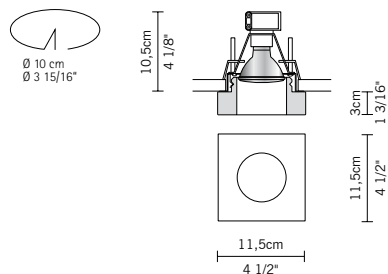

Faretti Lui | D27 F09 00
 D27 F10 00
 D27 F23 00
 D27 F39 00
 D27 F41 00

D27 F09 00

GU10
 Max 1x75W 25°
 HMGS

GU10
 Max 1x50W 40°
 PAR16

η 83,8%

m³ 0,009 - kg 1,10

D27 F10 00

12V GU5,3
 Max 1x50W 38°
 HRGS

12V GU5,3
 Max 1x50W 38°
 MR16

η 78,5%

m³ 0,009 - kg 1,10

D27 F23 00

GX10
 Max 1x35W 38°
 MR

GX10
 Max 1x35W 38°
 PAR16-GX10

η 76%

m³ 0,009 - kg 1,10