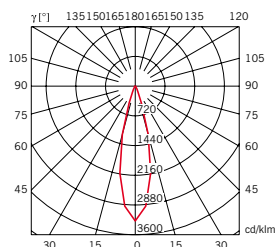

Faretti Lui | D27 F09 00
 D27 F10 00
 D27 F23 00
 D27 F39 00
 D27 F41 00

D27 F09 00

GU10
 Max 1x75W 25°
 HMGS

GU10
 Max 1x50W 40°
 PAR16

η 83,8%

m³ 0,009 - kg 1,10

D27 F10 00

12V GU5,3
 Max 1x50W 38°
 HRGS

12V GU5,3
 Max 1x50W 38°
 MR16

η 78,5%

m³ 0,009 - kg 1,10

D27 F23 00

GX10
 Max 1x35W 38°
 MR

GX10
 Max 1x35W 38°
 PAR16-GX10

η 76%

m³ 0,009 - kg 1,10