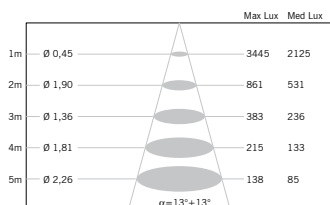

Faretti Lui | D27 F09 00
 D27 F10 00
 D27 F23 00
 D27 F39 00
 D27 F41 00

D27 F09 00

GU10
 Max 1x75W 25°
 HMGS

GU10
 Max 1x50W 40°
 PAR16

η 83,8%

m³ 0,009 - kg 1,10

D27 F10 00

12V GU5,3
 Max 1x50W 38°
 HRGS

12V GU5,3
 Max 1x50W 38°
 MR16

η 78,5%

m³ 0,009 - kg 1,10

D27 F23 00

GX10
 Max 1x35W 38°
 MR

GX10
 Max 1x35W 38°
 PAR16-GX10

η 76%

m³ 0,009 - kg 1,10