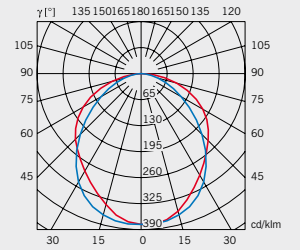

GX53  
Max 1x7W  
FBT

GX53  
Max 1x7W

$\eta$  100%

m<sup>3</sup> 0,003 - kg 0,39

IP20