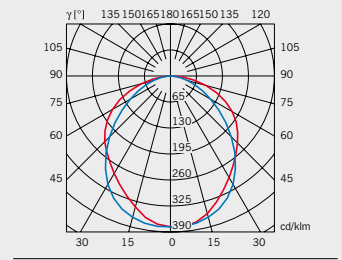

GX53
Max 1x7W
FBT

GX53
Max 1x7W

η 100%

m³ 0,003 - kg 0,40